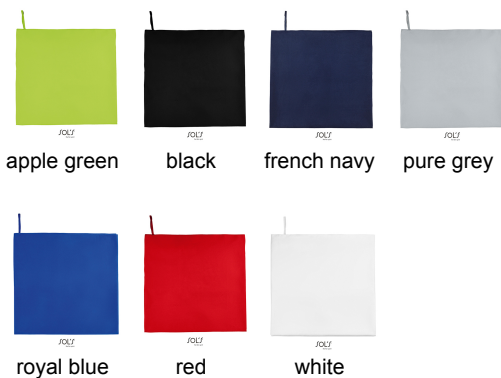

Kleuren

Wasvoorschriften

Omschrijving

- 90% microvezel Polyester / 10% Polyamide
- Overlock afwerking
- Ton sur ton gestikte elastische band om de handdoek te vouwen

Certificaten en normeringen