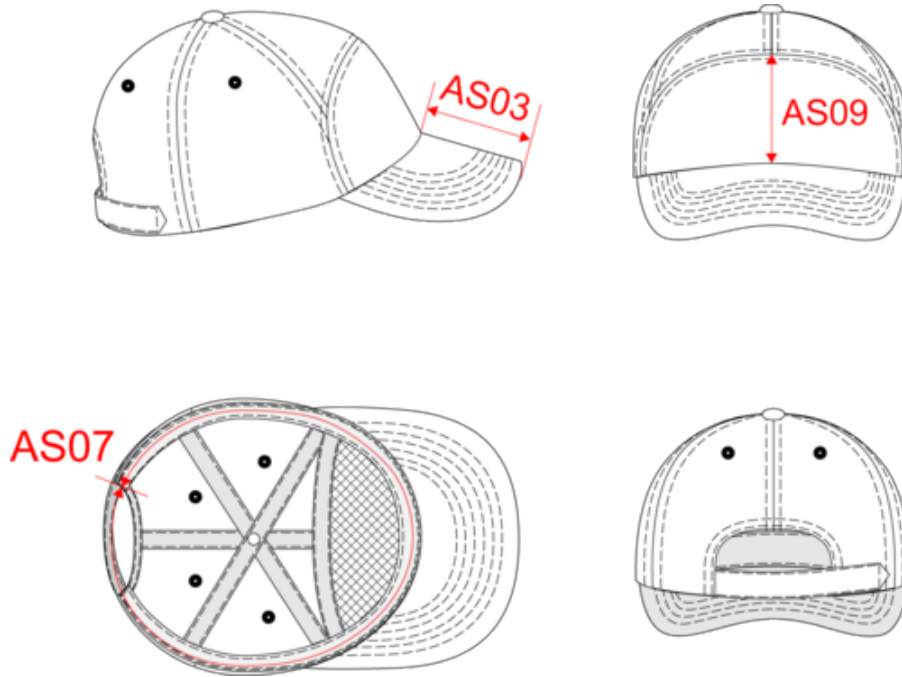

KP013

Bahia - 7 panels cap

- Cotton twill for greater softness and suppleness.
- Fast and practical, rear size adjuster with tear-release fastening.

100% cotton twill. Size adjuster with tear release fastening.

Dimensions (cm)

Measurements in cm	One Size
AS03 - Visor length on middle	7.00
AS07 - Total circumference	58.00
AS09 - Front panel height	9.50

KP013

Bahia - 7 panels cap

Colours information

 Black RVB : 35,35,37 Pantone C : Black Pantone TCX : 19-4004TCX	 Dark Grey RVB : 63,60,60 Pantone C : 447C Pantone TCX : 19-0000TCX	 Forest Green RVB : 41,62,48 Pantone C : 5605C Pantone TCX : 19-5918TCX	 Fuchsia RVB : 188,21,94 Pantone C : 7425C Pantone TCX : 18-1945TCX	 Kelly Green RVB : 0,105,74 Pantone C : 7727C Pantone TCX : 18-5338TCX
 Light Grey RVB : 154,150,144 Pantone C : 402C Pantone TCX : 16-4400TCX	 Lime RVB : 151,202,91 Pantone C : 367C Pantone TCX : 14-0244TCX	 Navy RVB : 41,46,56 Pantone C : 433C Pantone TCX : 19-4012TCX	 Orange RVB : 252,107,16 Pantone C : 1585C Pantone TCX : 16-1364TCX	 Purple RVB : 84,67,105 Pantone C : 7447C Pantone TCX : 19-3620TCX
 Red RVB : 195,32,54 Pantone C : 200C Pantone TCX : 19-1664TCX	 Royal Blue RVB : 45,67,138 Pantone C : 7687C Pantone TCX : 19-3952TCX	 White RVB : 231,230,248 Pantone C : 663C Pantone TCX : 13-4105TCX	 Yellow RVB : 254,186,36 Pantone C : 1235C Pantone TCX : 15-0955TCX	