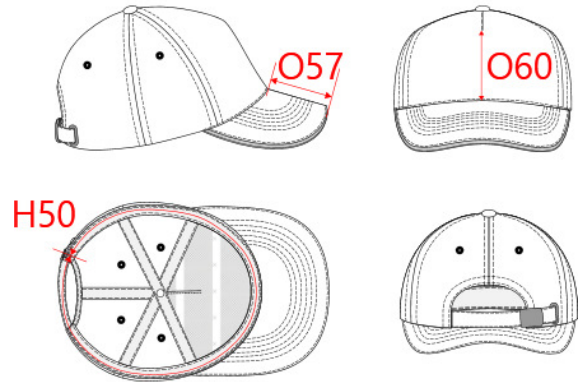

REFERENCE : KP124

SIZES : U

COMPOSITION :

Main fabric : Light brushed cottonl - 180 100%cotton

Main fabric : Light brushed cottonl - 180 100%cotton

Material 6 : Rubber quality For the recovered fabric peak. 100% rubber

ARTICLE WEIGHT :

82gr/pc

DESCRIPTION	
Français : Casquette avec sandwich contrasté - 5 panneaux	
English : Sandwich peak cap - 5 Panels	
Nederlands : Pet met 5 panelen en contrasterende bias	
Deutsch : Kappe mit Sandwich - Schirm 5-Panel	
Español : Gorra con sandwich contrastado 5 paneles	
Italiano : Cappellino con visiera a sandwich 5 pannelli	
Português : Boné sandwich - 5 painéis	

MEASUREMENT	
Description	U
H50 Tour de tête / Head measurement	58
O57 Deep of the peak on baseball cap	7,30
O60 Front part print height	8,50

CARE LABEL	

PACKING	
Box	100 pcs / box U => L:51cm W:45cm H:36cm GW:11kg NW:8.2kg