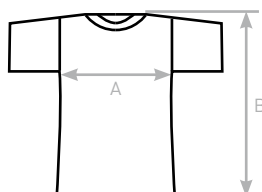

B&C BASE-BALL /KIDS > TK 350

B&C
COLLECTION

REGULAR FIT

- Baseball T-shirt met korte mouwen
- Contrasterende raglanmouw en 2-lagen Exact kraag in 1x1 Rib met elastaan
- Zijnaden
- Nekband
- Onderzoom en mouwzomen met dubbel doorstiksel

- 100% voorgekrompen ringgesponnen katoen
- Single Jersey
- 185 g/m²
- 3/4 - 5/6 - 7/8 - 9/11 - 12/14
- 10 stuks/polybag & 50 stuks/doos

Bestaat In B&C Base-Ball

SIZES [CM]

B&C BASE-BALL /KIDS TK 350	1/2	3/4	5/6	7/8	9/11	12/14
A HALF CHEST	-	34	37	40	43	46
B BODY LENGTH FROM NECK POINT	-	43	46	51	56	63