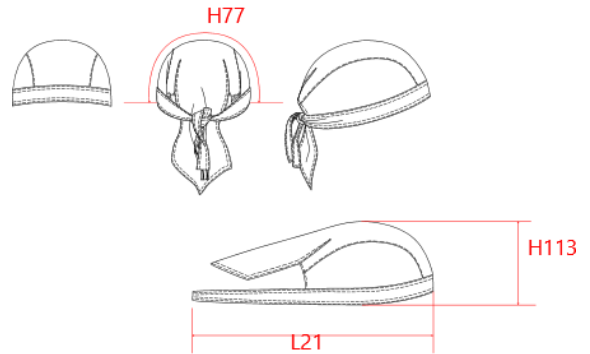

REFERENCE : KP151

SIZES : U

COMPOSITION :

Main fabric : 75D Birdeyes Cooldry Polyester · 140 100% Polyester

TECHNICAL DETAIL :

Cooldry

ARTICLE WEIGHT :

20 gr/pc

COLORS	PANTONE SERIGRAPHIE
Black	Black
Lime	367C
Turquoise	3125C
White	White

MEASUREMENT							
Description	U						
L21 1/2 Total lenght	41						
H113 1/2 height on center part	17						
H77 Longueur casquette côté à côté / Cap length from side to side	33						

CARE LABEL				

PACKING	
Box	100 pcs / box Size => L:26cm W:25cm H:34cm GW:3Kg NW:2Kg