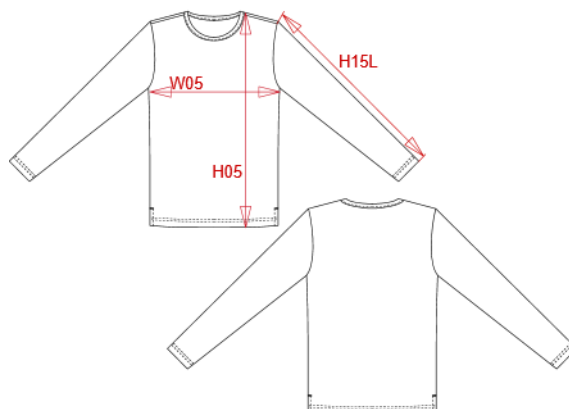

KARIBAN

REFERENCE : K366

SIZES : S_M_L_XL_XXL_3XL

COMPOSITION :

Main fabric : Striped cotton rib 1x1 - 220 Stripe height: 6mm
Space between stripes: 12mm 100%cotton

WEIGHT :

Main fabric : 220 gsm

ARTICLE WEIGHT :

256 gr/pc

DESCRIPTION
Français : Marinière manches longues homme
English : Men's striped long sleeve mariniera
Nederlands : Gestreept heren-t-shirt lange mouwen
Deutsch : Herren-Langarm-Marineshirt
Español : Blusa marinera de mangas largas para hombre
Italiano : Maglia uomo alla marinara a maniche lunghe
Português : Camisa à marinheiro de homem de manga comprida

COLORS	PANTONE SERIGRAPHIE
Striped White / Navy	White / 433C
Striped Navy / White	433C / White

MEASUREMENT							
Description	S	M	L	XL	XXL	3XL	
H05 (M) Hauteur totale / Total height	69	71	73	75	77	79	
W05 (M) 1/2 largeur poitrine / 1/2 chest width	46	49	52	55	58	61	
H15L (M) Longueur manche longue / Long sleeve length	64,25	65,25	66,25	67,25	68,25	69,25	

CARE LABEL

PACKING	
Box	30 pcs / box S => L:60cm W:40cm H:18cm GW:8.2kg NW:7kg M => L:60cm W:40cm H:18cm GW:8.8kg NW:7.6kg L => L:60cm W:40cm H:20cm GW:9.1kg NW:7.8kg XL => L:60cm W:40cm H:20cm GW:9.6kg NW:8.3kg XXL => L:60cm W:40cm H:22cm GW:10.4kg NW:9kg 3XL => L:60cm W:40cm H:22cm GW:11kg NW:9.6kg