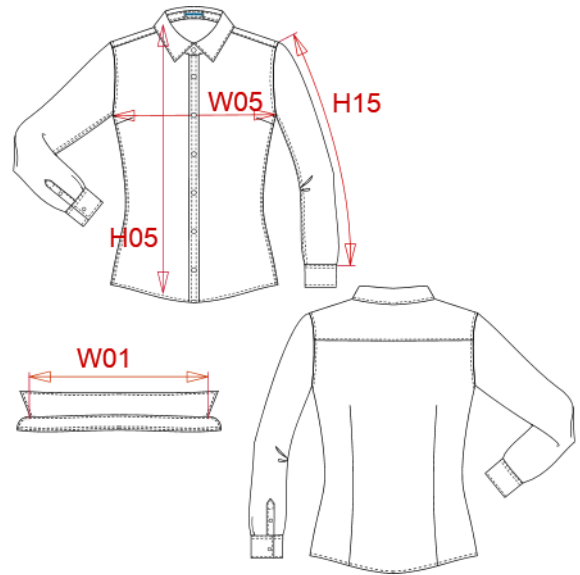

KARIBAN

REFERENCE : K509

SIZES : XS_S_M_L_XL_XXL

COMPOSITION :

Main fabric : Cotton Chambray - 160 With PP Spray (potassium permanganate spray) 100%cotton

WEIGHT :

Main fabric : 160 gsm

TECHNICAL DETAIL :

PP Spray

ARTICLE WEIGHT :

235 gr/pc

DESCRIPTION
Français : Chemise Chambray femme
English : Ladies' chambray shirt
Nederlands : Damesblouse chambray
Deutsch : Damen Chambrayhemd
Español : Camisa de tela chambray para mujer
Italiano : Camicia Chambray donna
Português : Camisa de senhora em cambráia

COLORS	PANTONE SERIGRAPHIE
Chambray blue	2139C

MEASUREMENT						
Description	XS	S	M	L	XL	XXL
H05 (L) Hauteur totale / Total height	63,50	65,50	67,50	69,50	71,50	73,50
W05 1/2 largeur poitrine / 1/2 chest width	43	46	49	52	55	58
H15 Longueur manche sans poignet / Sleeve length without cuff	55	56	57	58	59	60

CARE LABEL

PACKING	
Box	12 pcs / box XS => L:60cm W:40cm H:19cm GW:4.83kg NW:3.20kg S => L:60cm W:40cm H:19cm GW:4.97kg NW:3.34kg M => L:60cm W:40cm H:19cm GW:5.10kg NW:3.47kg L => L:60cm W:40cm H:19cm GW:5.29kg NW:3.66kg XL => L:60cm W:40cm H:19cm GW:5.41kg NW:3.78kg XXL => L:60cm W:40cm H:19cm GW:5.60kg NW:3.97kg