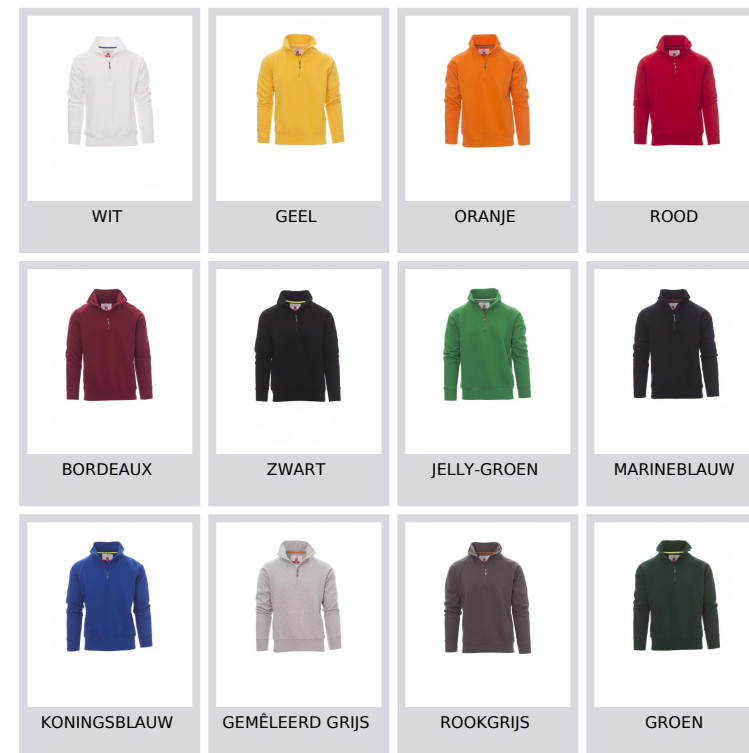

MIAMI+

000001-0001

Herensweatshirt, met bijpassende korte rits in kunststof met metalen runner, raglanmouwen, ribboorden met stretch aan de zoom en mouwen. Versterkte naden.

Samenstelling: 70% KATOEN + 30% POLYESTER

Aspect: GEKAARD VOORGEWASSEN

Gewicht: 300 GR/MQ

Maten: XS-S-M-L-XL-XXL-3XL-4XL-5XL

Verpakking: 5/20

GEPRODUCEERD IN: GEPRODUCEERD IN PAKISTAN

HS-CODE: 61102091

Kleuren

Maattabel