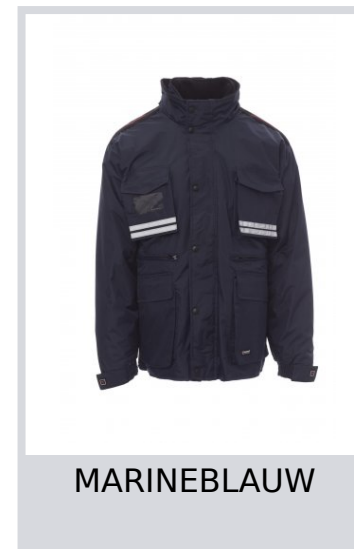

TORNADO PLUS

000438-0051

Op vier manieren te gebruiken parka, bestaande uit: een ongewatteerde buitenjas, met nylonvoering, kraag, rug- en onderrugverwarmer van microfleece en ademende inzetstukken onder de arm, kunststof rits van 8 mm met metalen runner, sluiting met overslag en kunststof knopen, afneembare en/of uitvouwbare gevormde capuchon, verstelbare manchetten, grijze reflecterende strepen aan de voor- en achterkant, voorgevormde ellebogen en zijsplit met inzetstuk en rits, negen buitenzakken, twee met het LOCK SYSTEM, twee met rits en versterkte binnenzak, een met een omkeerbare badgehouder, trekkoord en rits aan binnenkant voor eenvoudiger bedrukken en borduren. Lichtgewicht jas met afneembare binnenmouwen, gewatteerd, dichte voering en rugpand van microfleece, uitvouwbare capuchon, vijf zakken, een met omkeerbare badgehouder, sluiting bij de hals, reflecterend pipingband bij de schouders en dubbel reflecterend inzetstuk op de borst en rug, geribde binnenkraag, een binnenzak.

Samenstelling: 100% POLYESTER

Aspect: PONGEE RIPSTOP 240T

Gewicht: 200 GR/MQ

Maten: S-M-L-XL-XXL-3XL

Verpakking: 1/10

GEPRODUCEERD IN: GEPRODUCEERD IN CHINA

HS-CODE: 62014090

Kleuren