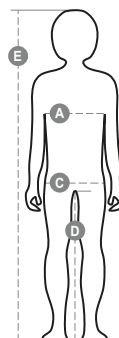

Samenstelling: 65% POLYESTER + 35% KATOEN**Aspect:** JERSEY MET 65% POLYESTER**Gewicht:** 150 GR/MQ**Maten:** 5/6-7/8-9/10-11/12-13/14**Verpakking:** /100**GEPRODUCEERD IN:** GEPRODUCEERD IN BANGLADESH**HS-CODE:** 61099020

Kleuren

FLUO FUCHSIA

Maattabel

Years	0-1	1-2	3-4	5-6	7-8	9-10	11-12	13-14
	3XS	XXS	XS	S	M	L	XL	XXL
(A) - cm	47	52	58	64	69	75	80	84
(A) - in	19	21	23	25	27	29	31	33
(C) - cm	47	53	59	65	71	76	82	86
(C) - in	19	21	23	25	28	30	32	33
(D) - cm	31	34	39	48	54	61	67	72
(D) - in	12	14	15	19	21	24	26	28
(E) - cm	68/78	80/86	98/106	110/116	122/128	134/140	146/152	158/164
(E) - in	26/31	32/34	38/42	43/45	48/50	53/55	57/60	62/64