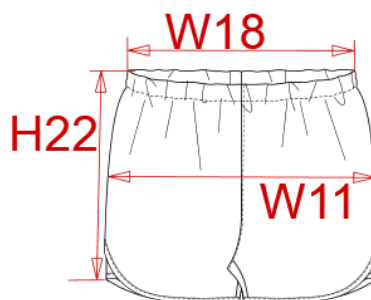

PROACT.®

REFERENCE : PA134

SIZES : XS_S_M_L_XL_XXL

COMPOSITION :

Main fabric : Polyester microfiber - 70 For short, inner small pocket and hem binding. 100%polyester

WEIGHT :

Main fabric : 70 gsm

ARTICLE WEIGHT :

53 gr/pc

DESCRIPTION
Français : Short running femme
English : Ladies' running shorts
Nederlands : Dames hardloopshorts
Deutsch : DAMEN LAUFSHORT
Español : Short running para mujer
Italiano : PANTALONCINO DONNA RUNNING
Português : Calções de corrida de senhora

COLORS	PANTONE SERIGRAPHIE
Black	Black

MEASUREMENT							
Description	XS	S	M	L	XL	XXL	
W18E (L) 1/2 taille élastiquée/ 1/2 elasticated	31	34	37	40	43	46	
W11 (L) 1/2 bassin / 1/2 hip width	45	48	51	54	57	60	
H22 (L) Longueur côté / Side length	26,40	27,40	28,40	29,40	30,40	31,40	

CARE LABEL					

PACKING	
Box	25 pcs / box All sizes => L:35cm W:28cm H:10cm GW:2.00kg NW:1.60kg