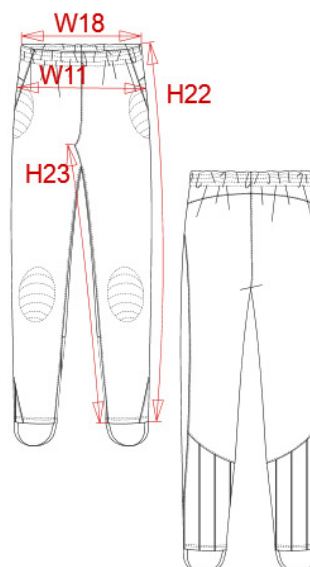

PROACT.®

REFERENCE : PA170

SIZES : XS_S_M_L_XL_XXL

COMPOSITION :

Main fabric : Polyester interwoven - 250 100%polyester
 Fabric 2 : Polyester rib 2x2 - 310 For bottom garment yoke
 100%polyester

WEIGHT :

Main fabric : 250 gsm
 Fabric 2 : 310 gsm

ARTICLE WEIGHT :

380 gr/pc

DESCRIPTION
Français : PANTALON DE GARDIEN UNISEXE
English : Adults goalkeeper trousers
Nederlands : Keepersbroek
Deutsch : ERWACHSENEN TORWART HOSE
Español : Pantalón de portero para adulto
Italiano : PANTALONI PORTIERE ADULTO
Português : Calças de guarda redes de adulto

COLORS	PANTONE SERIGRAPHIE
Black	Black

MEASUREMENT						
Description	XS	S	M	L	XL	XXL
W18 1/2 taille élastiquée / 1/2 elasticated waist	34	35	37	38	41	44
W11 1/2 bassin / 1/2 hip width	47	50	53	56	59	62
H22 Longueur côté / Side length	95,25	97,50	99,75	102	104,25	106,50
H23 Longueur entrejambe / Inside leg length	70,75	72,25	73,80	75,35	76,90	78,50

CARE LABEL				

PACKING	
Box	25 pcs / box All sizes => L:60cm W:42cm H:33cm GW:11.50kg NW:10.50kg