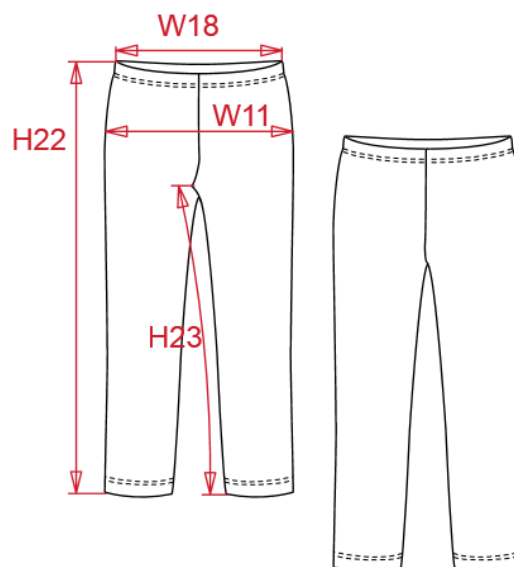

71/24/5 - 190 For Heather color 71%cotton/24%viscose/5%

elastane

WEIGHT :

Main fabric : 190 gsm

Main fabric : 190 gsm

ARTICLE WEIGHT :

120 gr/pc

| DESCRIPTION |
|-------------------------------------|
| Français : Legging femme |
| English : Ladies' leggings |
| Nederlands : Dameslegging |
| Deutsch : Damen-Legging |
| Español : Legging para mujer |
| Italiano : Legging donna |
| Português : Leggings senhora |

| COLORS | PANTONE SERIGRAPHIE |
|--------------|---------------------|
| Black | Black |
| Grey heather | Based on 417C |
| Navy | 433C |

| MEASUREMENT | | | | | | |
|--|-------|-------|----|-------|-------|--|
| Description | XS | S | M | L | XL | |
| W18E (L) 1/2 taille élastiquée/ 1/2 elasticated waistband | 28 | 31 | 34 | 37 | 40 | |
| W11 (L) 1/2 bassin / 1/2 hip width | 34 | 37 | 40 | 43 | 46 | |
| H22 (L) Longueur côté / Side length | 83,50 | 84,75 | 86 | 87,25 | 88,50 | |
| H23 (L) Longueur entrejambe / Inside leg length | 65 | 65,50 | 66 | 66,50 | 67 | |

| CARE LABEL | | | | |
|------------|--|--|--|--|
| | | | | |

| PACKING | |
|---------|--|
| Box | 20 pcs / box sizes => L:60cm W:40cm H: cm GW: kg NW: kg |