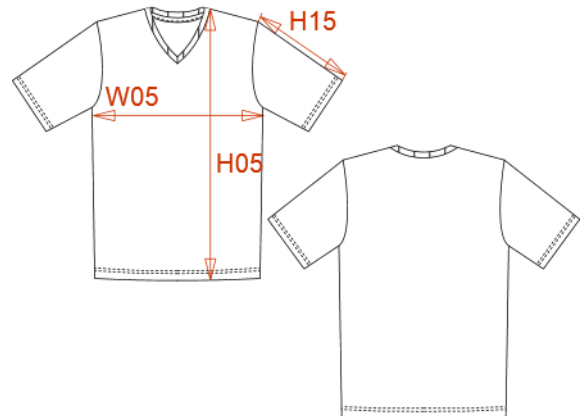

PROACT.®

REFERENCE : PA462

SIZES : XS_S_M_L_XL_XXL_3XL_4XL

COMPOSITION :

Main fabric : Polyester birdseye - 150 For body, sleeves and back collar binding. 100%polyester

WEIGHT :

Main fabric : 150 gsm

ARTICLE WEIGHT :

163 gr/pc

DESCRIPTION
Français : SUR-MAILLOT BASKET-BALL UNISEXE
English : Unisex basketball top
Nederlands : Unisex basketbal trainingshirt
Deutsch : UNISEX BASKETBALL OBERSHIRT
Español : Camiseta basketball unisex
Italiano : MAGLIA BASKET UNISEX
Português : T-shirt de basquetebol unisexo

COLORS	PANTONE SERIGRAPHIE
White	White

MEASUREMENT									
Description	XS	S	M	L	XL	2XL	3XL	4XL	
H05 Hauteur totale / Total height	74	76	78	80	82	84	86	88,60	
W05 1/2 largeur poitrine/1/2 chest width	49	52	55	58	61	64	67	71	
H15 Longueur manche / Sleeve length	24	25	26	27	28	29	30	31,40	

CARE LABEL				

PACKING	
Box	25pcs / box XS => L:60cm W:40cm H:12cm GW:4.5kg NW:3.5kg S => L:60cm W:40cm H:12cm GW:4.5kg NW:3.5kg M => L:60cm W:40cm H:12cm GW:4.5kg NW:3.5kg L => L:60cm W:40cm H:12cm GW:5kg NW:4kg XL => L:60cm W:40cm H:12cm GW:5kg NW:4kg XXL => L:60cm W:40cm H:12cm GW:5kg NW:4kg