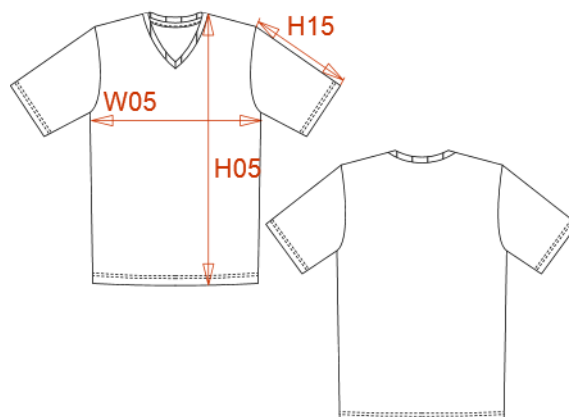

PROACT.®

REFERENCE : PA462

SIZES : XS_S_M_L_XL_XXL_3XL_4XL

COMPOSITION :

Main fabric : Polyester birdseye - 150 For body, sleeves and back collar binding. 100%polyester

WEIGHT :

Main fabric : 150 gsm

ARTICLE WEIGHT :

163 gr/pc

DESCRIPTION	
Français : SUR-MAILLOT BASKET-BALL UNISEXE	
English : Unisex basketball top	
Nederlands : Unisex basketbal trainingshirt	
Deutsch : UNISEX BASKETBALL OBERSHIRT	
Español : Camiseta basketball unisex	
Italiano : MAGLIA BASKET UNISEX	
Português : T-shirt de basquetebol unisexo	

COLORS	PANTONE SERIGRAPHIE
White	White

MEASUREMENT									
Description	XS	S	M	L	XL	2XL	3XL	4XL	
H05 Hauteur totale / Total height	74	76	78	80	82	84	86	88,60	
W05 1/2 largeur poitrine/1/2 chest width	49	52	55	58	61	64	67	71	
H15 Longueur manche / Sleeve length	24	25	26	27	28	29	30	31,40	

CARE LABEL				

PACKING	
Box	25pcs / box XS => L:60cm W:40cm H:12cm GW:4.5kg NW:3.5kg S => L:60cm W:40cm H:12cm GW:4.5kg NW:3.5kg M => L:60cm W:40cm H:12cm GW:4.5kg NW:3.5kg L => L:60cm W:40cm H:12cm GW:5kg NW:4kg XL => L:60cm W:40cm H:12cm GW:5kg NW:4kg XXL => L:60cm W:40cm H:12cm GW:5kg NW:4kg