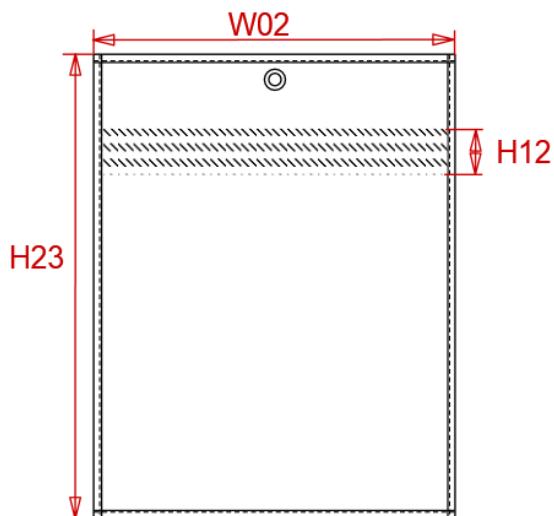

PROACT.®

REFERENCE : PA571

SIZES : U

COMPOSITION :

Main fabric : Terry 450 100%cotton

WEIGHT :

Main fabric : 450 gsm

ARTICLE WEIGHT :

76 gr/pc

DESCRIPTION
Français : Serviette de golf
English : Golf towel with central hook
Nederlands : Golfhanddoek met rijgkat in het midden
Deutsch : Golf tuch
Español : Toalla de golf
Italiano : Piegato tre volte con anello centrale
Português : Toalha de golfe

COLORS	PANTONE SERIGRAPHIE
White	White
Forest green	5605C
Navy	534C

MEASUREMENT	
Description	U
H23 Longueur serviette / Towel length	50
W02 Largeur serviette / Towel width	30
H12 Hauteur linteau / Border height	3,50

CARE LABEL				

PACKING	
Box	150 pcs / box U => L:40cm W:60cm H:40cm GW:13.5kg NW:12.5kg