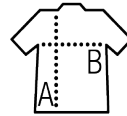

SOL'S PRIME MEN

HEREN POLO POLYKATOEN

Kwaliteit

PIQUE GEBREID 200
 65% polyester - 35% Ringspun katoen
 Kraag en onderkant mouw polo 1X1
 Verstevigingsband in de nek
 Onderhoudsvriendelijk

Stijl

KLASSIEK

Knoopsluiting met 3 knopen kleur op kleur
 Versterkte schouder naden
 Geknipt en genaaid
 Reserve knop aan binnenzijde naadzijde

Groottes	S	M	L	XL	XXL	3XL	4XL	5XL
A/B	70/50	72/53	74/56	76/59	79/62	82/65	84/68	86/71

PACKING

5

50

Grootte van de doos: 63 x 37 x 23 cm
 weight: 13,6 kg

TECHNISCHE

SOL'S PRIME WOMEN 00573