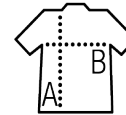

SOL'S RIDE WOMEN

DAMES LICHT REGENJACK

Kwaliteit

100% nylon
Voering: 100% nylon
Vulling: 100% nylon - 180 g/m²

Stijl

Outdoor
2 zakken met bijpassend rits gelijk aan de voering
Rechtopstaande kraag, getailleerd model

Groottes	S	M	L	XL	XXL
A/B	60/50	62/52	64/54	66/56	68/58

PACKING

één

10

Grootte van de doos: 64 x 42 x 38 cm
weight : 4,6 kg

TECHNISCHE

Red

Black