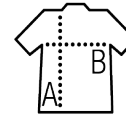

Groottes	XS	S	M	L	XL	XXL
A/B	58/34	60/36	62/38	64/40	66/42	68/44

PACKING

5

50

Grootte van de doos : 33 x 22 cm
weight : 13,6 kg