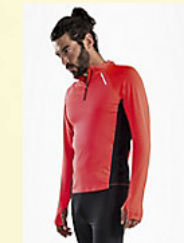

### TECHNISCHE

White

Black

Neon yellow

Neon coral

SOL'S BERLIN MEN  
01416

page