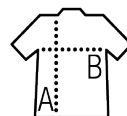

### Stijl

Korte mouwen - Slim Fit - Kraag met 5  
 knopen kleur op kleur - genaaid

Groottes	S	M	L	XL	XXL
A/B	65/41	66/44	67/47	67,5/50	68/53

### PACKING

5

50

Grootte van de doos 36 x 36 x 38 cm  
 weight : 10,36 kg