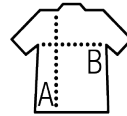

SOL'S PRACTICE WOMEN

DAMES POLO

Kwaliteit

PIQUÉ GEBREID 270
100% gekamd Ringspun katoen
Geribde kraag en mouwranden
Verstevigingsband in de nek

Stijl

CLASSIC

Geribde kraag en mouwranden
Kraag knopen kleur op kleur
Recht afgewerkte onderkant
met zijsplitjes
met zijnaad in twill

Groottes	S	M	L	XL	XXL
A/B	61/42	63/45	65/48	67/51	69/54

PACKING

5

50

Grootte van de doos : 33 x 31 cm
weight : 11,7 kg

TECHNISCHE

White

Red