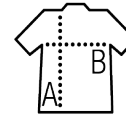

SOL'S SUBLIMA

TEE-SHIRT UNISEKS RONDE HALS OM TE

Kwaliteit

JERSEY 160 - UNISEXE
100% polyester katoen touch

Stijl

TECHNISCH
Met zijnaad
Hals met ribboord

Groottes	XS	S	M	L	XL	XXL
A/B	68/47	70/50	72/53	74/56	76/59	78/62

PACKING

10

50

Grootte van de doos : 68 x 40 x 20 cm
weight : 9 kg

TECHNISCHE

White

page