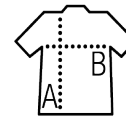

SOL'S SPORTY

HEREN TEE-SHIRT MET RAGLAN MOUWEN

Kwaliteit

MESH POLYESTER 140
100% polyester met ademend effect
Verstevigde kraag

Stijl

SPORT
Raglan mouwen
Langere rug

Groottes	XXS	XS	S	M	L	XL	XXL	3XL
A/B	66/44	68/47	70/50	72/53	74/56	76/59	78/62	80/65

PACKING

10

50

Grootte van de doos : 36 x 23 cm
weight : 8,7 kg

TECHNISCHE

SOL'S SPORTY WOMEN
01159