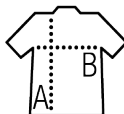

### Stijl

Doorlopende kleurafgestemde ritssluiting  
 Omkeerbaar  
 2 Zakken

Groottes	XS	S	M	L	XL	XXL
A/B	64/52	66/55	68/58	70/61	72/64	74/67